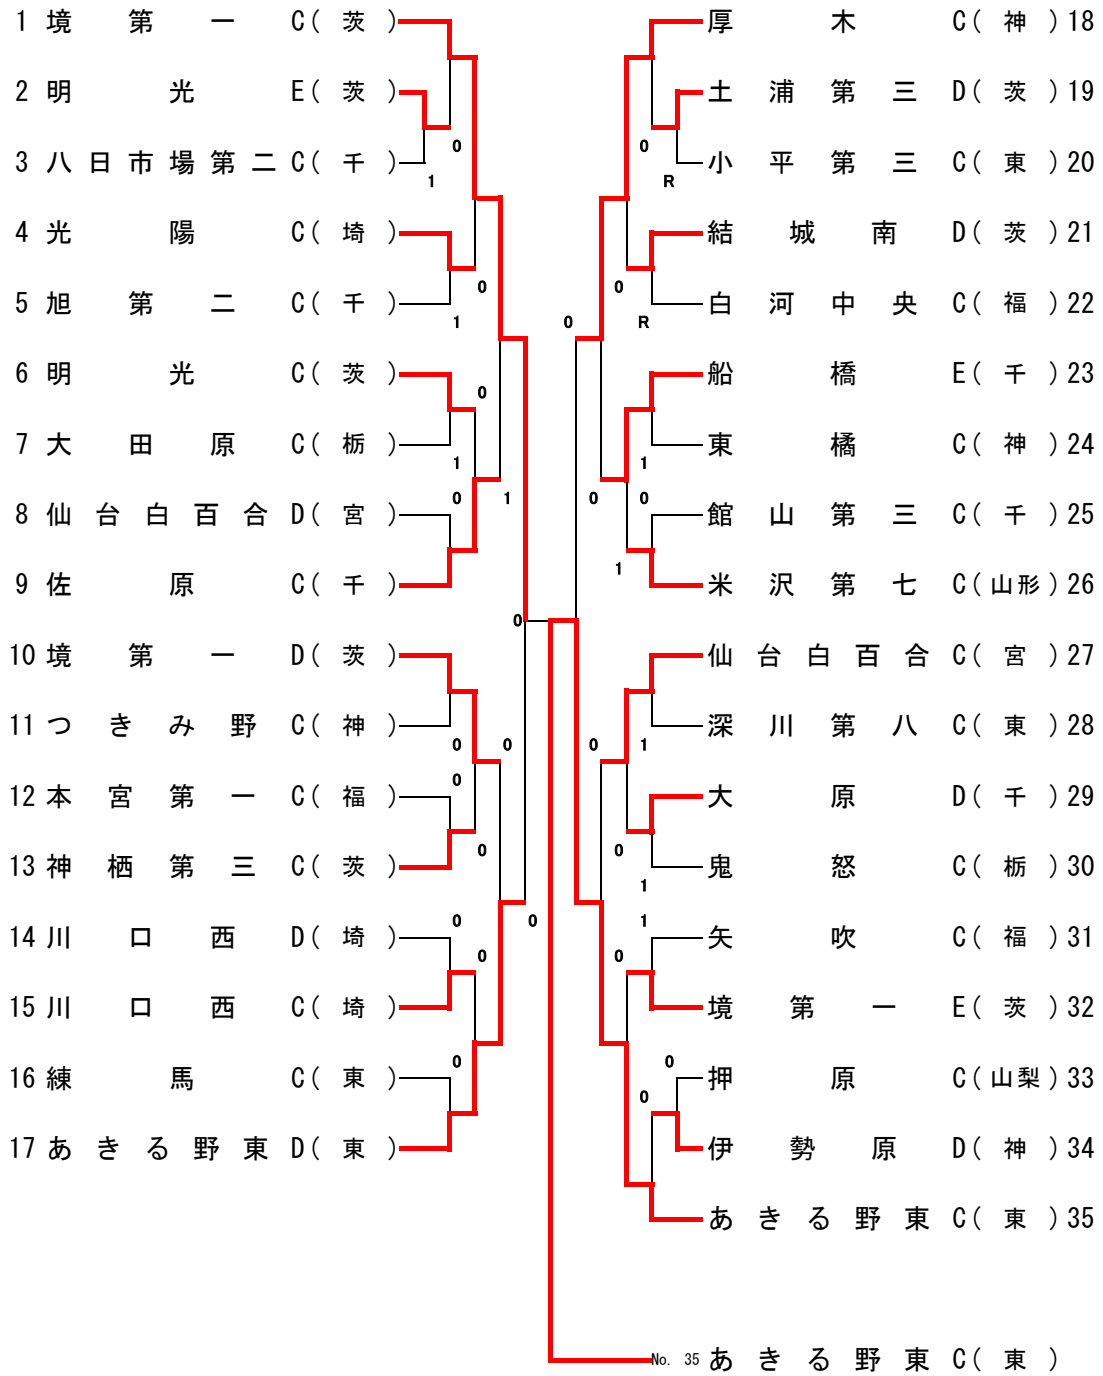

女子ルーセントーナメント

No. 1 ~ No. 35 第10会場 12面

(準決勝ベスト4 から第10会場)

決勝

あきる野東C(東) ②-0 船橋C(千)

女子ルーセントーナメント

No. 36 ~ No. 53 第9会場 6面

No. 54 ~ No. 70 第4会場 5面

(準決勝ベスト4 から第10会場)