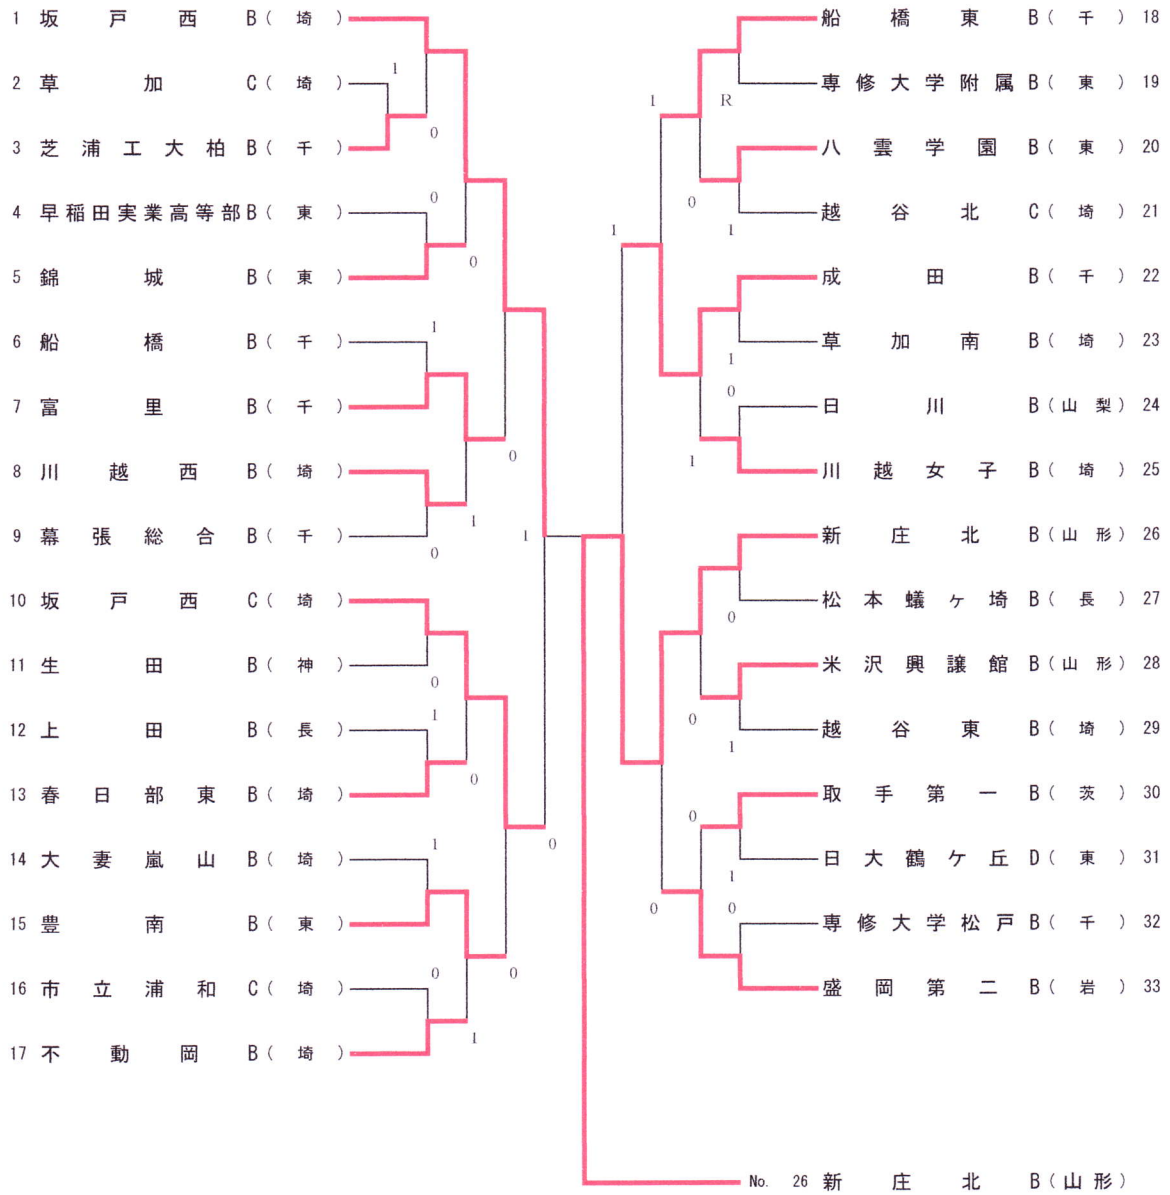

女子デフイトーナメント

決勝

新庄北B(山形) 0 - ② 武蔵越生B(埼)

女子デフイトーナメント